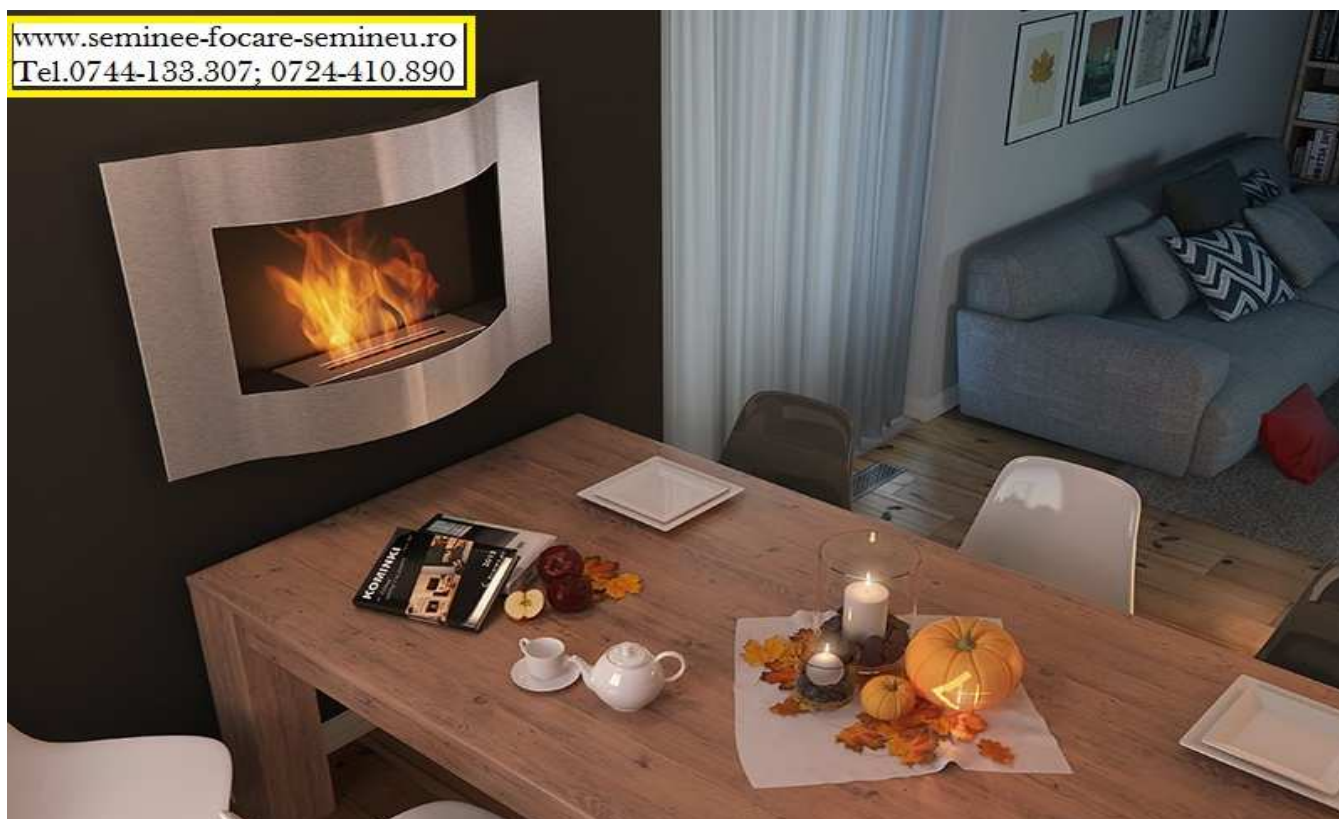

www.seminee-focare-semineu.ro
Tel.0744-133.307; 0724-410.890

BIOSEMINEU MONICA