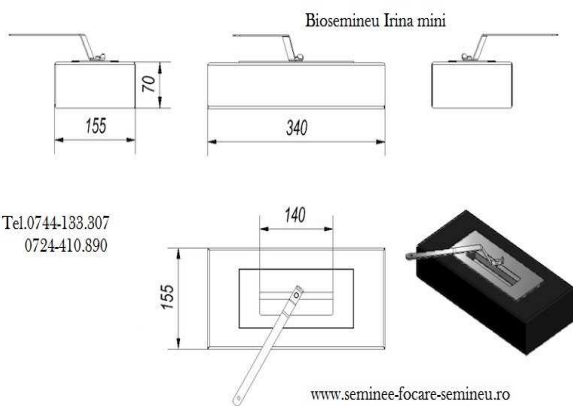

Biosemineu Irina mini