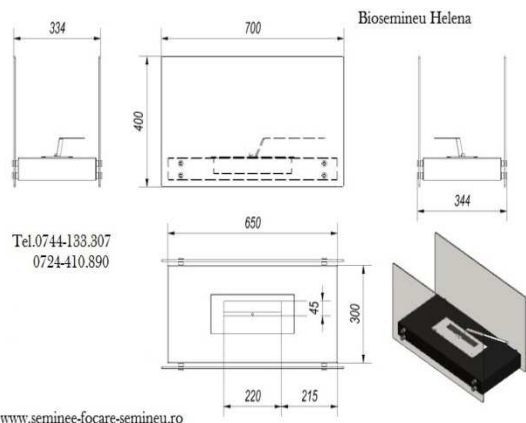

Tel. 0744-133.307
0724-410.890

BIOSEMINEU FELICIA MINI

Biosemineu Felicia mini

www.seminee-focare-semineu.ro

Tel. 0744-133.307
0724-410.890

Tel. 0744-133.307
0724-410.890

www.seminee-focare-semineu.ro

BIOSEMINEU HELENA

BIOSEMINEU KAMILA

Biosemineu Kamila

www.seminee-focare-semineu.ro
Tel. 0744-133.307 ; 0724-410.890

BIOSEMINEU IULIA

Dimensiuni : 1100mm , 1500mm , 1800mm

www.seminee-focare-semineu.ro
Tel.0744-133.307; 0724-410.890