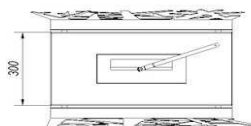

BIOSEMINEU FELICIA

www.seminee-focare-semineu.ro

Tel. 0744-133.307
0724-410.890

BIOSEMINEU FELICIA MINI

www.seminee-focare-semineu.ro

Tel. 0744-133.307
0724-410.890

Tel. 0744-133.307
0724-410.890

www.seminee-focare-semineu.ro