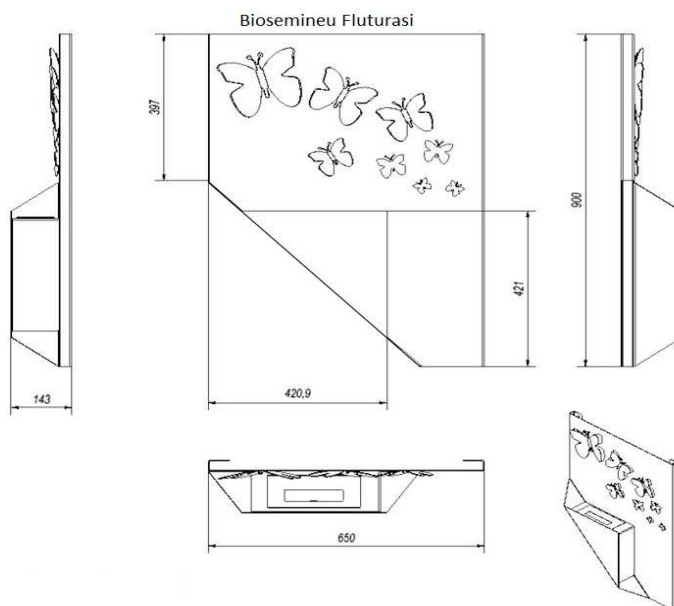

BIOSEMIINEU RAMONA

BIOSEMIINEU PAMELA

www.seminee-focare-semineu.ro
Tel.0744-133.307 ; 0724-410.890

BIOSEMINEU PAULA

Biosemineu Paula

Tel.0744-133.307;0724-410.890

www.seminee-focare-semineu.ro

Variante disponibile: orizontal, vertical, cub, zlif(slefuit)

Tel. 0744-133.307
0724-410.890

www.seminee-focare-semineu.ro

BIOSEMINEU DANIELA

www.seminee-focare-semineu.ro

Biosemineu Daniela

Tel. 0744-133.307 ; 0724-410.890

www.seminee-focare-semineu.ro

Varianta disponibila si pe culoare negru

www.seminee-focare-semineu.ro
Tel.0744-133.307; 0724-410.890

DEK ORA
TOR NIA

BIOSEMIINEU OANA

Varianta disponibila si pe culoare alba

www.seminee-focare-semineu.ro
Tel.0744-133.307;0724-410.890

BIOSEMIINEU DESIGN

Variante disponibile: fluturasi cu cristale Swarovski, simplu, oras, strumf

www.seminee-focare-semineu.ro

www.seminee-focare-semineu.ro

BIOSEMINEU LUNA NOIEMBRIE

www.seminee-focare-semineu.ro

Biosemineu Luna Noiembrie