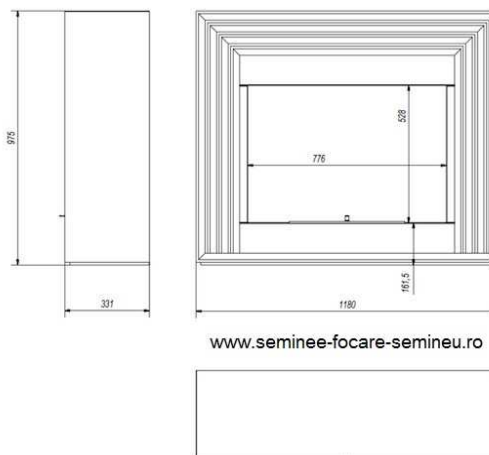

Tel.0744-133.307;0724-410.890

www.seminee-focare-semineu.ro
Tel.0744-133.307;0724-410.890

BIOSEMIINEU LUNA DECEMBRIE

Biosemineu Luna Decembrie
www.seminee-focare-semineu.ro
Tel.0744-133.307;0724-410.890

BIOSEMIINEU PLANETA