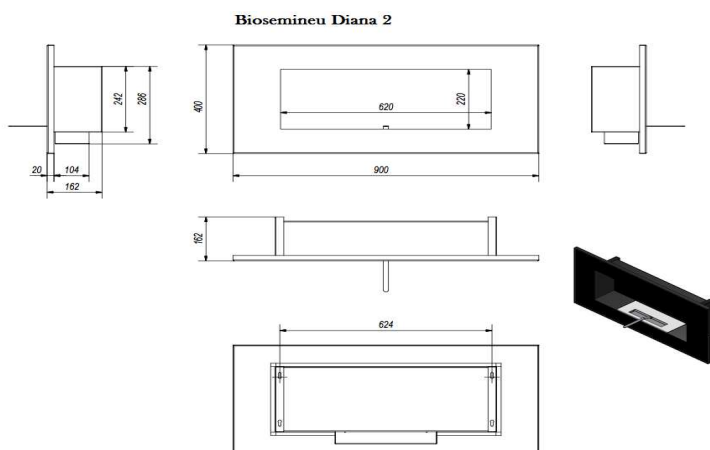

BIOSEMIINEU DIANA

www.seminee-focare-semineu.ro

Tel. 0744-133.307 ; 0724-410.890

Disponibilitate: negru, orizontal, cub, vertical, zlif (slefuit)

www.seminee-focare-semineu.ro
Tel. 0744-133.307 ; 0724-410.890

www.seminee-focare-semineu.ro

BITWA O
DOM

BIOSEMIINEU DIANA 2

www.seminee-focare-semineu.ro

Tel. 0744-133.307 ; 0724-410890

Disponibilitate: negru, orizontal, vertical, cub, zlif (slefuit)

www.seminee-focare-semineu.ro
Tel. 0724-410.890 ; 0744-133.307