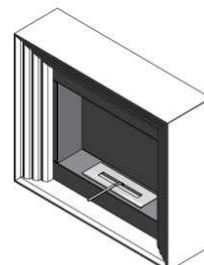

BIOSEMIINEU LUNA DECEMBRIE

Biosemineu Luna Decembrie
www.seminee-focare-semineu.ro
Tel.0744-133.307;0724-410.890

BIOSEMIINEU PLANETA

Biosemineu Planeta
Tel. 0744-133.307
0724-410.890

www.seminee-focare-semineu.ro
Tel.0744-410.890; 0724-410.890