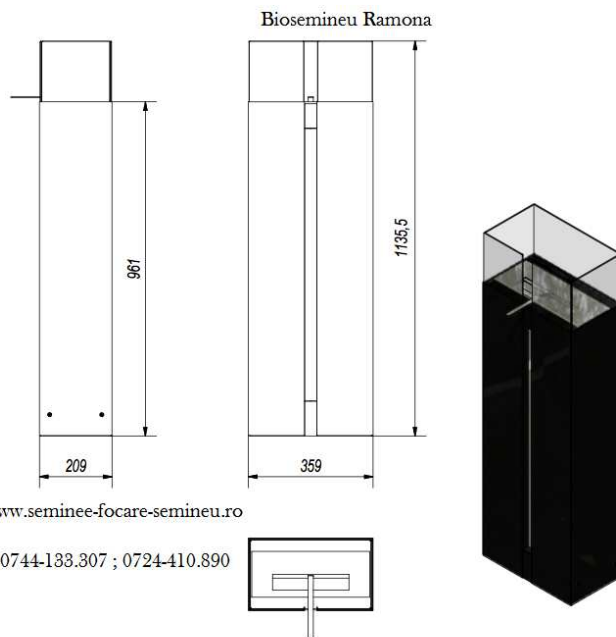

BIOSEMINEU KAMILA

Biosemineu Kamila

www.seminee-focare-semineu.ro
Tel. 0744-133.307 ; 0724-410.890

BIOSEMINEU IULIA

Dimensiuni : 1100mm , 1500mm , 1800mm

www.seminee-focare-semineu.ro
Tel.0744-133.307; 0724-410.890

BIOSEMINEU LAURA

www.seminee-focare-semineu.ro
Tel.0744-133.307; 0724-410.890

BIOSEMINEU MONICA

BIOSEMIINEU LENUTA

Culori disponibile : alb,negru

www.seminee-focare-semineu.ro
Tel. 0744-133.307 ; 0724-410.890

BIOSEMINEU MARIA culori disponibile: alb , granit(argintiu), negru

Biosemineu Maria

Biosemineu Maria mini

Tel. 0744-133.307 ; 0724-410.890
www.seminee-focare-semineu.ro

Tel.0744-133.307 ; 0724-410.890
www.seminee-focare-semineu.ro

BIOSEMIINEU RAMONA

BIOSEMIINEU PAMELA

www.seminee-focare-semineu.ro
Tel.0744-133.307 ; 0724-410.890

BIOSEMINEU PAULA

Biosemineu Paula

Tel.0744-133.307;0724-410.890

www.seminee-focare-semineu.ro

Variante disponibile: orizontal, vertical, cub, zlif(slefuit)