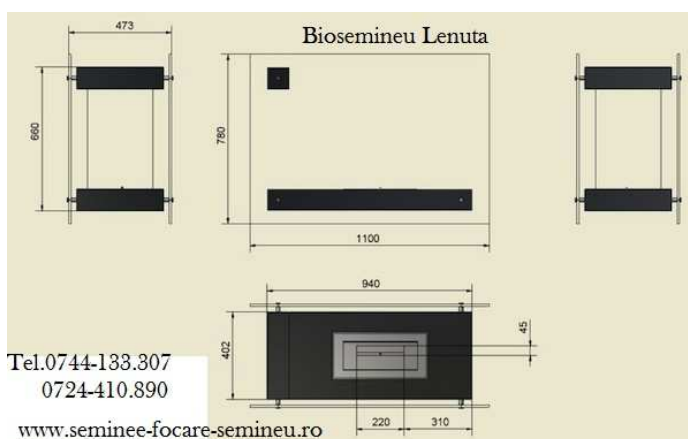

BIOSEMINEU KAMILA

Biosemineu Kamila

www.seminee-focare-semineu.ro
Tel. 0744-133.307 ; 0724-410.890

BIOSEMINEU IULIA

Dimensiuni : 1100mm , 1500mm , 1800mm

www.seminee-focare-semineu.ro
Tel.0744-133.307; 0724-410.890

BIOSEMINEU LAURA

www.seminee-focare-semineu.ro
Tel.0744-133.307; 0724-410.890

BIOSEMINEU MONICA

BIOSEMIINEU LENUTA

Culori disponibile : alb,negru

www.seminee-focare-semineu.ro
Tel. 0744-133.307 ; 0724-410.890

BIOSEMINEU MARIA culori disponibile: alb , granit(argintiu), negru

Biosemineu Maria

Biosemineu Maria mini

Tel. 0744-133.307 ; 0724-410.890
www.seminee-focare-semineu.ro

Tel.0744-133.307 ; 0724-410.890
www.seminee-focare-semineu.ro