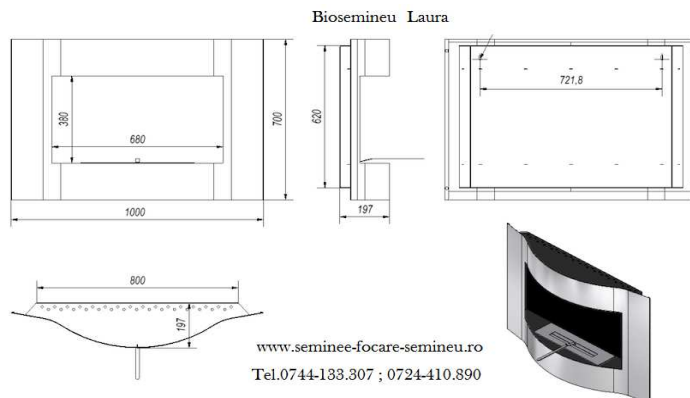

Culori disponibile: alb,granit(argintiu),negru

Biosemineu Irina mini

Tel.0744-133.307
0724-410.890

www.seminee-focare-semineu.ro

Biosemineu Irina max

Tel.0744-133.307
0724-410.890

www.seminee-focare-semineu.ro

BIOSEMINEU KAMILA

Biosemineu Kamila

www.seminee-focare-semineu.ro
Tel. 0744-133.307 ; 0724-410.890

BIOSEMINEU IULIA

Dimensiuni : 1100mm , 1500mm , 1800mm

www.seminee-focare-semineu.ro
Tel.0744-133.307; 0724-410.890

BIOSEMINEU LAURA

www.seminee-focare-semineu.ro
Tel.0744-133.307; 0724-410.890

BIOSEMINEU MONICA

BIOSEMIINEU LENUTA

Culori disponibile : alb,negru

www.seminee-focare-semineu.ro
Tel. 0744-133.307 ; 0724-410.890