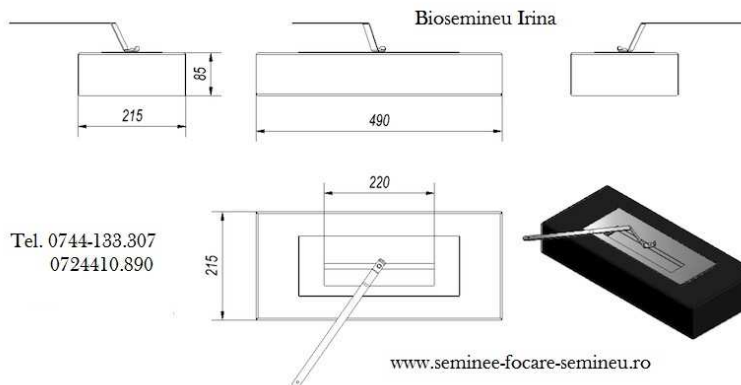

BIOSEMINEU HELENA MINI

Culori disponibile : negru,granit(argintiu),alb

www.seminee-focare-semineu.ro
Tel. 0744-133.307;0724-410.890

BIOSEMINEU IRINA

Tel. 0744-133.307
0724410.890

www.seminee-focare-semineu.ro

BIOSEMINEU KAMILA

Biosemineu Kamila

www.seminee-focare-semineu.ro
Tel. 0744-133.307 ; 0724-410.890

BIOSEMINEU IULIA

Dimensiuni : 1100mm , 1500mm , 1800mm

www.seminee-focare-semineu.ro
Tel.0744-133.307; 0724-410.890