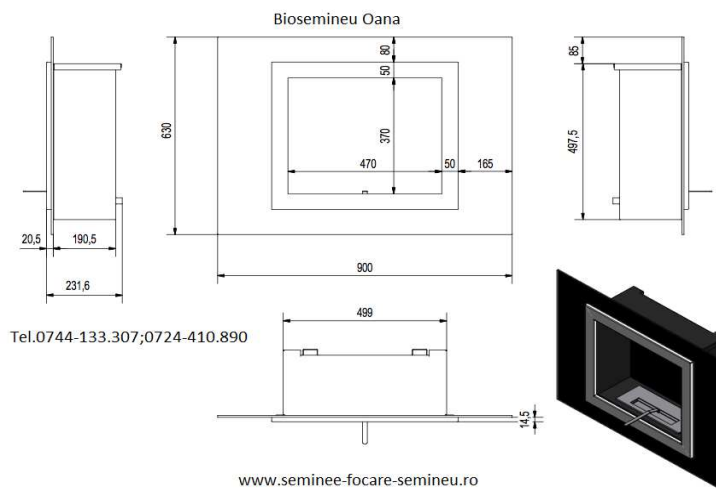

BIOSEMIINEU OANA