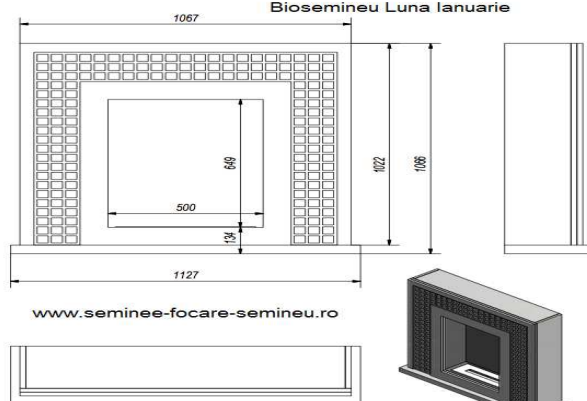

0744-133.307
0724-410.890

www.seminee-focare-semineu.ro

www.seminee-focare-semineu.ro
Tel.0744-133.307;0724-410.890

BIOSEMINEU LUNA IANUARIE

www.seminee-focare-semineu.ro

Biosemineu Luna Ianuarie

www.seminee-focare-semineu.ro