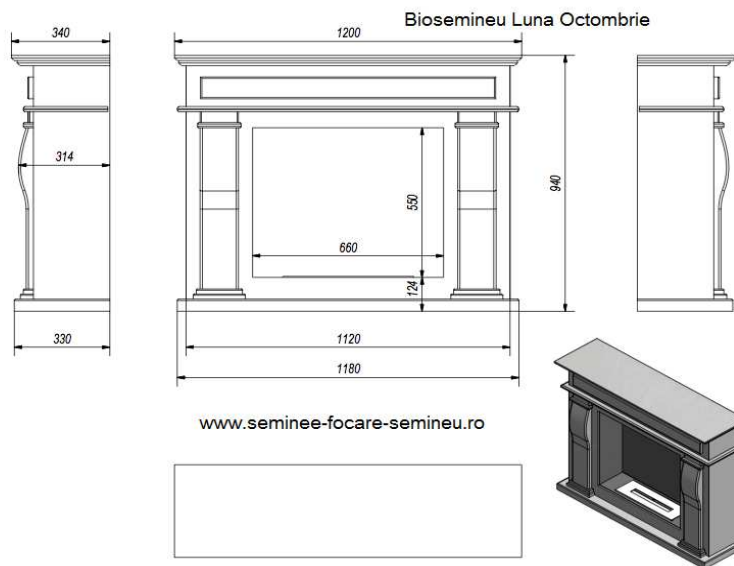

BIOSEMIINEU LUNA OCTOMBRIE