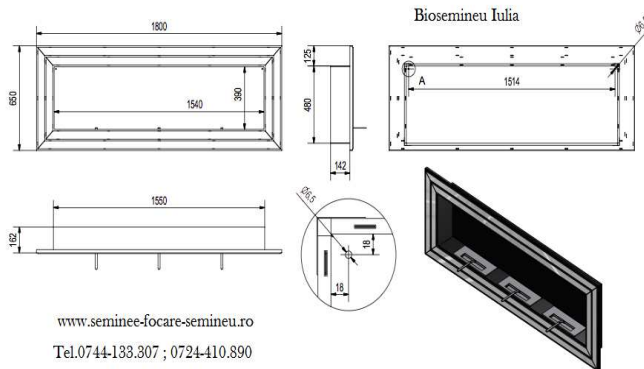

BIOSEMINEU KAMILA

Biosemineu Kamila

www.seminee-focare-semineu.ro
Tel. 0744-133.307 ; 0724-410.890

BIOSEMINEU IULIA

Dimensiuni : 1100mm , 1500mm , 1800mm

www.seminee-focare-semineu.ro
Tel.0744-133.307; 0724-410.890