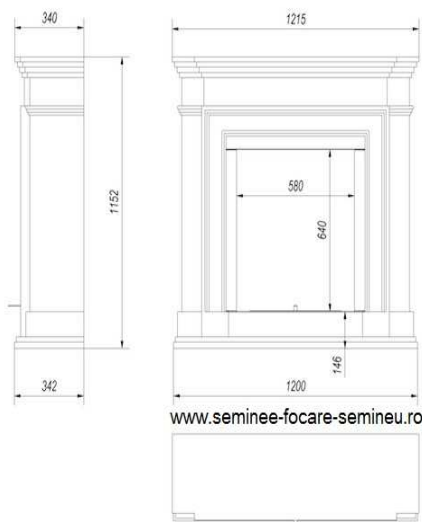

BIOSEMIINEU LEGE

Biosemineu Lege

Tel.0744-133.307
0724-410.890