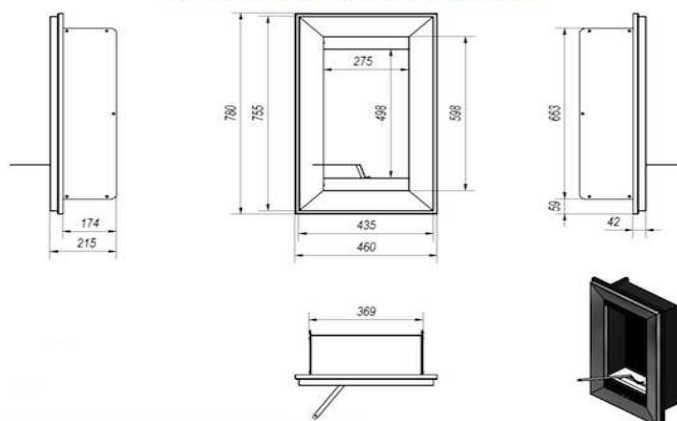

Biosemineu Camelia orizontal

www.seminee-focare-semineu.ro 0744-133.307;0724-410.890

Culori disponibile : cupru,negru,polish,satin