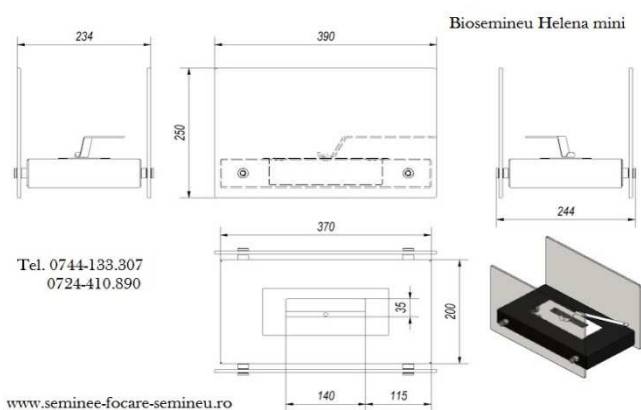

BIOSEMINEU HELENA MINI