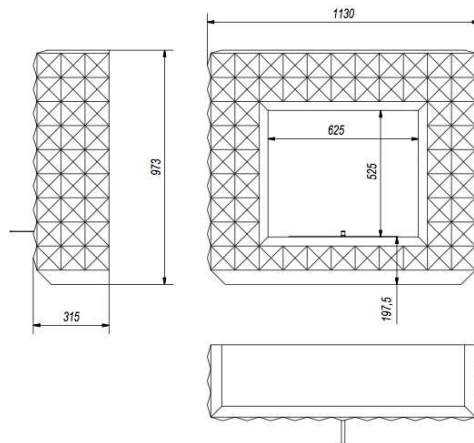

www.seminee-focare-semineu.ro
Tel.0744-133.307;0724-410.890

BIOSEMIANEU EGERIA

www.seminee-focare-semineu.ro

Biosemineu Egeria

Tel. 0744-133.307
0724-410.890

www.seminee-focare-semineu.ro

www.seminee-focare-semineu.ro
Tel.0744-133.307;0724-410.890