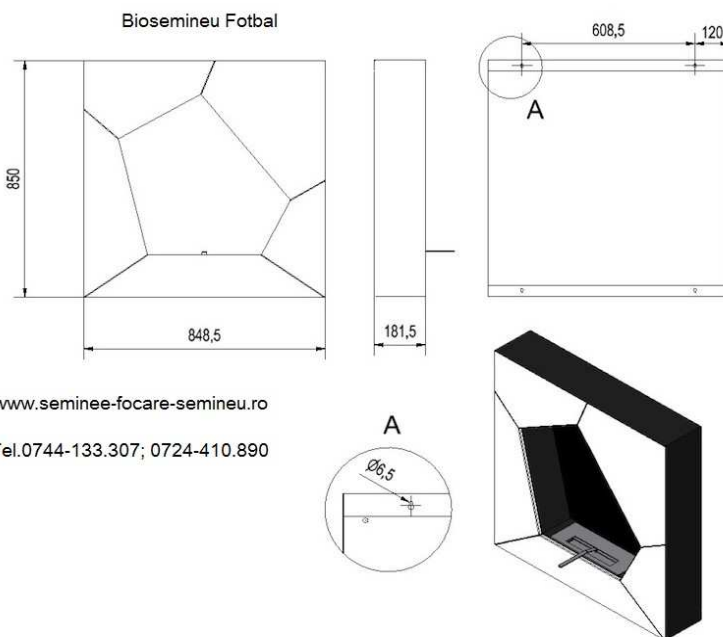

BIOSEMIINEU LEGE

Biosemineu Lege

Tel.0744-133.307
0724-410.890

www.seminee-focare-semineu.ro
Tel.0744-133.307; 0724-410.890

BIOSEMIINEU FOTBAL

www.seminee-focare-semineu.ro
Tel.0744-133.307; 0724-410.890