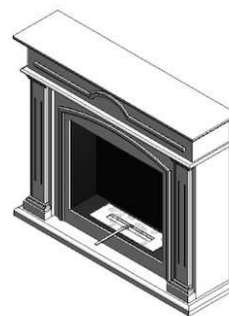

Tel.0744-133.307;0724-410.890

www.seminee-focare-semineu.ro
Tel.0744-133.307;0724-410.890

BIOSEMIINEU LUNA DECEMBRIE

Biosemineu Luna Decembrie
www.seminee-focare-semineu.ro
Tel.0744-133.307;0724-410.890

BIOSEMIINEU PLANETA