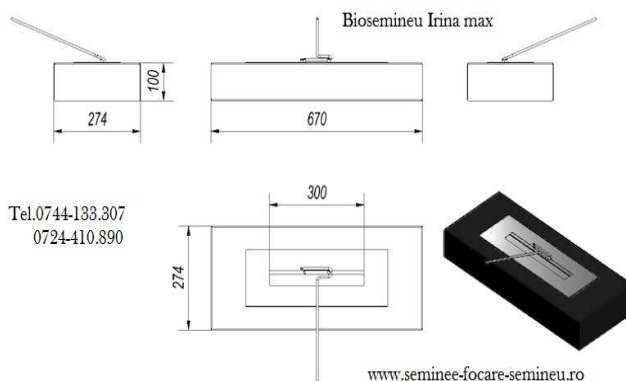

Culori disponibile: alb,granit(argintiu),negru

Biosemineu Irina mini

Tel.0744-133.307
0724-410.890

www.seminee-focare-semineu.ro

Biosemineu Irina max

Tel.0744-133.307
0724-410.890

www.seminee-focare-semineu.ro

BIOSEMINEU KAMILA

Biosemineu Kamila

www.seminee-focare-semineu.ro
Tel. 0744-133.307 ; 0724-410.890

BIOSEMINEU IULIA

Dimensiuni : 1100mm , 1500mm , 1800mm

www.seminee-focare-semineu.ro
Tel.0744-133.307; 0724-410.890