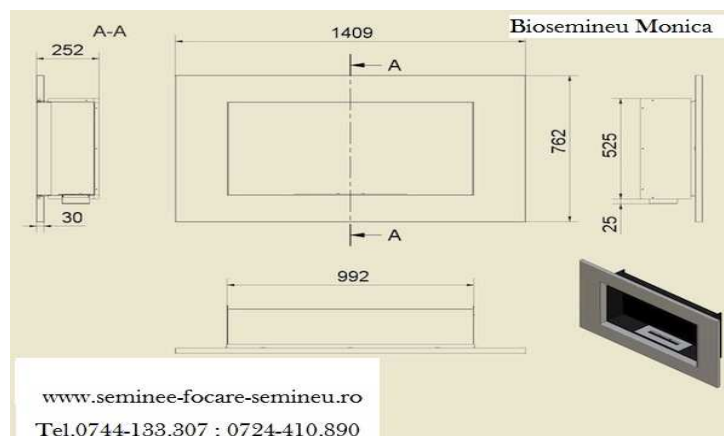

BIOSEMINEU LAURA

www.seminee-focare-semineu.ro
Tel.0744-133.307; 0724-410.890

BIOSEMINEU MONICA