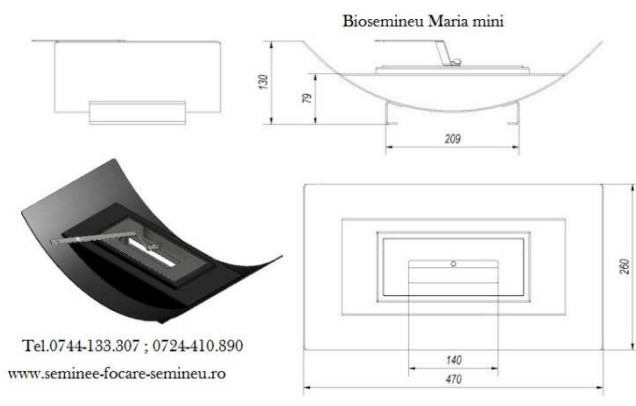

BIOSEMINEU KAMILA

Biosemineu Kamila

www.seminee-focare-semineu.ro
Tel. 0744-133.307 ; 0724-410.890

BIOSEMINEU IULIA

Dimensiuni : 1100mm , 1500mm , 1800mm

www.seminee-focare-semineu.ro
Tel.0744-133.307; 0724-410.890

BIOSEMINEU LAURA

www.seminee-focare-semineu.ro
Tel.0744-133.307; 0724-410.890

BIOSEMINEU MONICA

BIOSEMIINEU LENUTA

Culori disponibile : alb,negru

www.seminee-focare-semineu.ro
Tel. 0744-133.307 ; 0724-410.890

BIOSEMINEU MARIA culori disponibile: alb , granit(argintiu), negru

Biosemineu Maria

Biosemineu Maria mini

Tel. 0744-133.307 ; 0724-410.890
www.seminee-focare-semineu.ro

Tel.0744-133.307 ; 0724-410.890
www.seminee-focare-semineu.ro