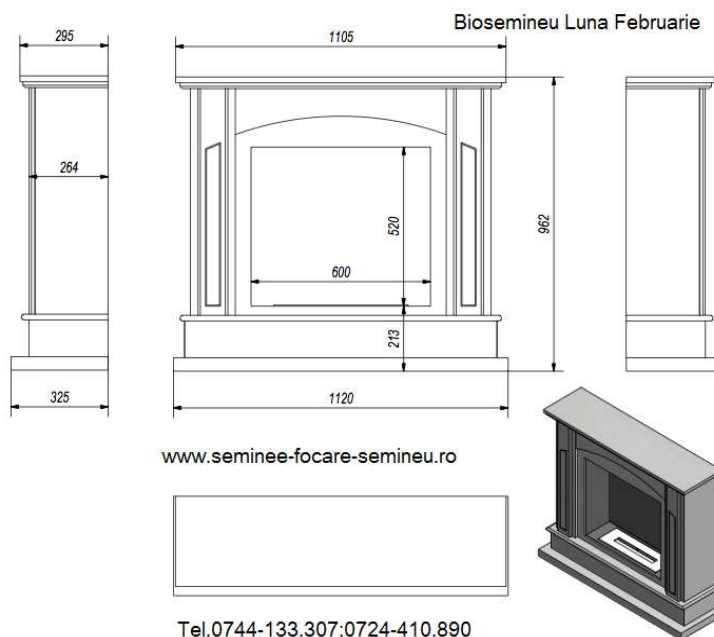

BIOSEMIINEU LUNA FEBRUARIE