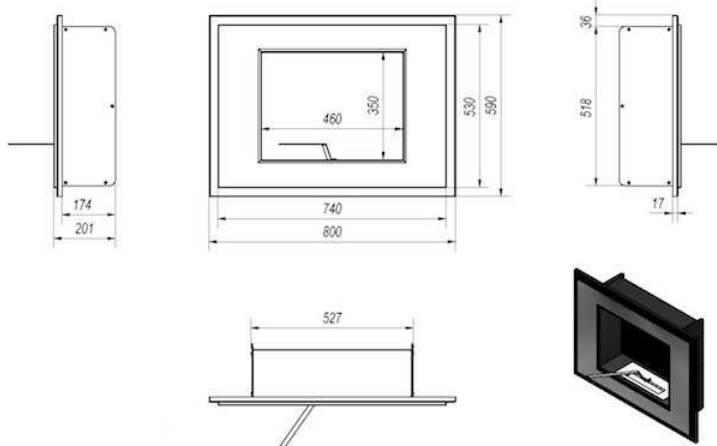

Biosemineu Amalia

www.seminee-focare-semineu.ro

Tel. 0744-133.307

Culori disponibile : aur, negru, polish, satin