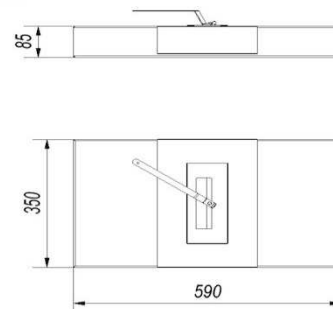

BIOSEMINEU KAMILA

Biosemineu Kamila

www.seminee-focare-semineu.ro
Tel. 0744-133.307 ; 0724-410.890

BIOSEMINEU IULIA

Dimensiuni : 1100mm , 1500mm , 1800mm

www.seminee-focare-semineu.ro
Tel.0744-133.307; 0724-410.890