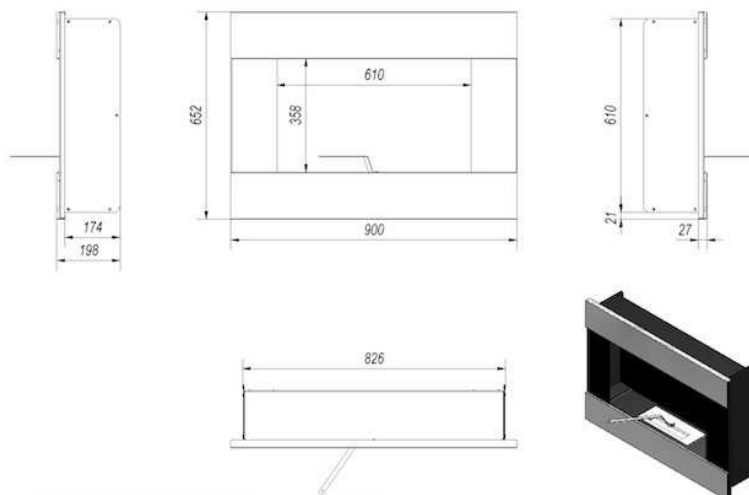

BIOSEMIINEU BIANCA ORIZZONTAL

Biosemineu Bianca orizontal

www.seminee-focare-semineu.ro

Tel.0744-133.307;0724-410.890

Culori disponibile : cupru,negru,polish,satin

www.seminee-focare-semineu.ro
Tel. 0744-133.307 ; 0724-410.890