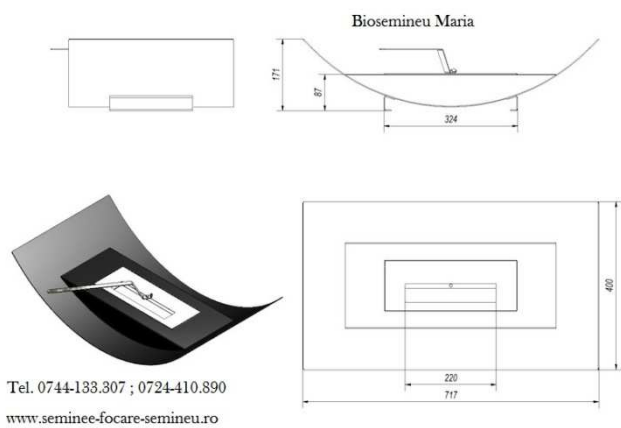

Culori disponibile: alb,granit(argintiu),negru

Biosemineu Irina mini

Tel.0744-133.307
0724-410.890

www.seminee-focare-semineu.ro

Biosemineu Irina max

Tel.0744-133.307
0724-410.890

www.seminee-focare-semineu.ro

BIOSEMINEU KAMILA

Biosemineu Kamila

www.seminee-focare-semineu.ro
Tel. 0744-133.307 ; 0724-410.890

BIOSEMINEU IULIA

Dimensiuni : 1100mm , 1500mm , 1800mm

www.seminee-focare-semineu.ro
Tel.0744-133.307; 0724-410.890

BIOSEMINEU LAURA

www.seminee-focare-semineu.ro
Tel.0744-133.307; 0724-410.890

BIOSEMINEU MONICA

BIOSEMIINEU LENUTA

Culori disponibile : alb,negru

www.seminee-focare-semineu.ro
Tel. 0744-133.307 ; 0724-410.890

BIOSEMINEU MARIA culori disponibile: alb , granit(argintiu), negru

Biosemineu Maria

Biosemineu Maria mini

Tel. 0744-133.307 ; 0724-410.890
www.seminee-focare-semineu.ro

Tel.0744-133.307 ; 0724-410.890
www.seminee-focare-semineu.ro