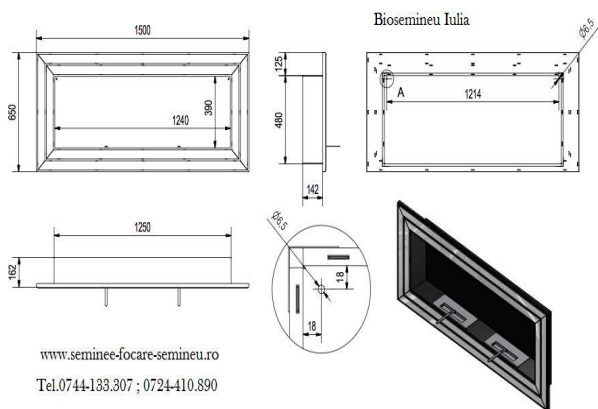

BIOSEMINEU KAMILA

Biosemineu Kamila

www.seminee-focare-semineu.ro
Tel. 0744-133.307 ; 0724-410.890

BIOSEMINEU IULIA

Dimensiuni : 1100mm , 1500mm , 1800mm

www.seminee-focare-semineu.ro
Tel.0744-133.307; 0724-410.890