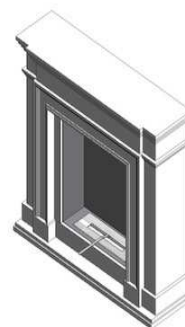

BIOSEMIINEU LEGE

Biosemineu Lege

Tel.0744-133.307
0724-410.890

www.seminee-focare-semineu.ro
Tel.0744-133.307; 0724-410.890