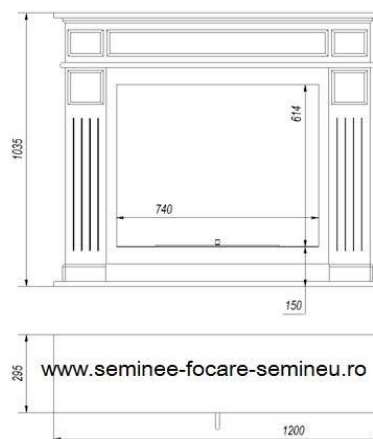

Biosemineu Luna Noiembrie