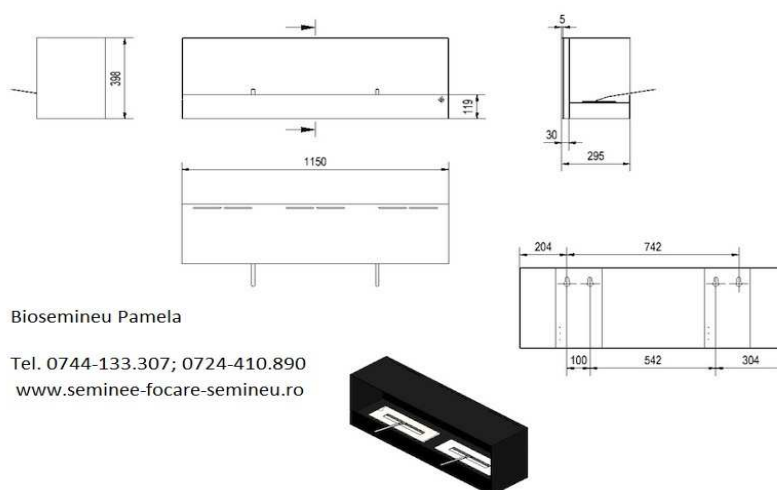

BIOSEMINEU KAMILA

Biosemineu Kamila

www.seminee-focare-semineu.ro
Tel. 0744-133.307 ; 0724-410.890

BIOSEMINEU IULIA

Dimensiuni : 1100mm , 1500mm , 1800mm

www.seminee-focare-semineu.ro
Tel.0744-133.307; 0724-410.890

BIOSEMINEU MARIA culori disponibile: alb , granit(argintiu), negru

Biosemineu Maria

Biosemineu Maria mini

Tel. 0744-133.307 ; 0724-410.890
www.seminee-focare-semineu.ro

Tel.0744-133.307 ; 0724-410.890
www.seminee-focare-semineu.ro

BIOSEMIINEU RAMONA

BIOSEMIINEU PAMELA

www.seminee-focare-semineu.ro
Tel.0744-133.307 ; 0724-410.890

BIOSEMINEU PAULA

Biosemineu Paula

Tel.0744-133.307;0724-410.890

www.seminee-focare-semineu.ro

Variante disponibile: orizontal, vertical, cub, zlif(slefuit)