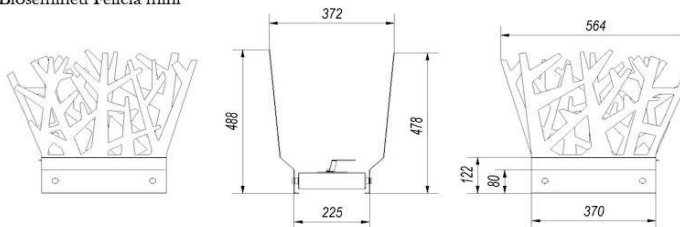

Biosemineu Felicia mini

www.seminee-focare-semineu.ro

Tel. 0744-133.307
0724-410.890

Tel. 0744-133.307
0724-410.890