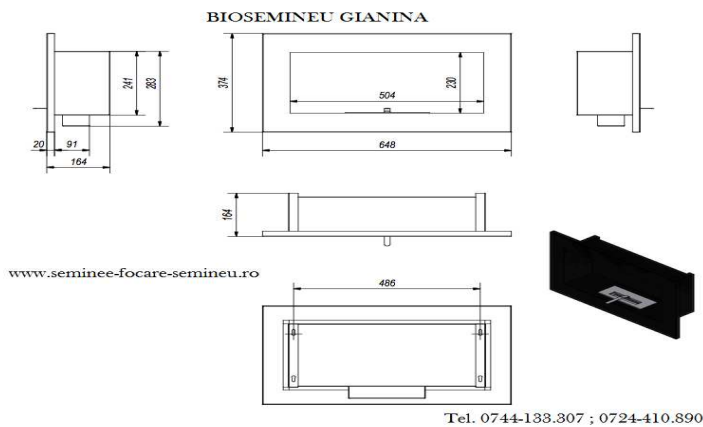

BIOSEMIINEU DIANA

www.seminee-focare-semineu.ro

Tel. 0744-133.307 ; 0724-410.890

Disponibilitate: negru, orizontal, cub, vertical, zlif (slefuit)

www.seminee-focare-semineu.ro
Tel. 0744-133.307 ; 0724-410.890

www.seminee-focare-semineu.ro

BITWA O
DOM

BIOSEMIINEU DIANA 2

www.seminee-focare-semineu.ro

Tel. 0744-133.307 ; 0724-410890

Disponibilitate: negru, orizontal, vertical, cub, zlif (slefuit)

www.seminee-focare-semineu.ro
Tel. 0724-410.890 ; 0744-133.307

BIOSEMINEU GIANINA

Disponibilitate: negru, orizontal, cub, zebra, slif (slefuit)

www.seminee-focare-semineu.ro
Tel. 0744-133.307; 0724-410.890

DEKOR
TOR NIA

BIOSEMIINEU FLAVIA

www.seminee-focare-semineu.ro