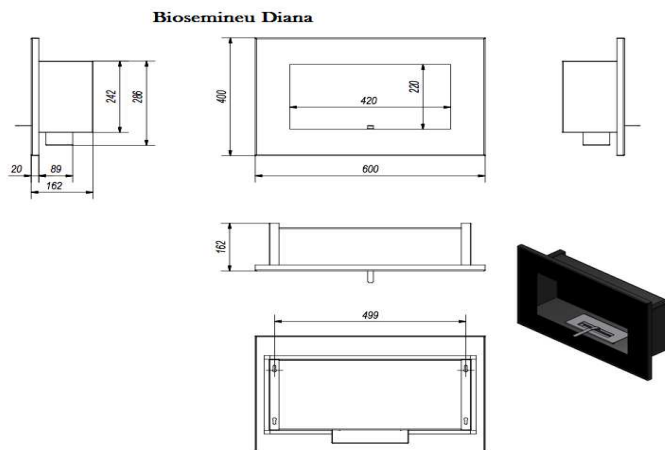

BIOSEMIINEU CAMELIA ORIZONTAL

Biosemineu Camelia orizontal

www.seminee-focare-semineu.ro

Tel.0744-133.307;0724-410.890

Culori disponibile : aur,cupru,negru,polish

www.seminee-focare-semineu.ro

Tel. 0744-133.307 ; 0724-410.890

BIOSEMIINEU DIANA

www.seminee-focare-semineu.ro

Tel. 0744-133.307 ; 0724-410.890

Disponibilitate: negru, orizontal, cub, vertical, zlif (slefuit)

www.seminee-focare-semineu.ro
Tel. 0744-133.307 ; 0724-410.890