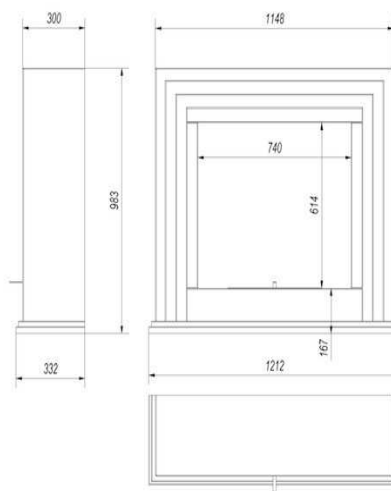

BIOSEMIANEU AQUA

Biosemineu Aqua