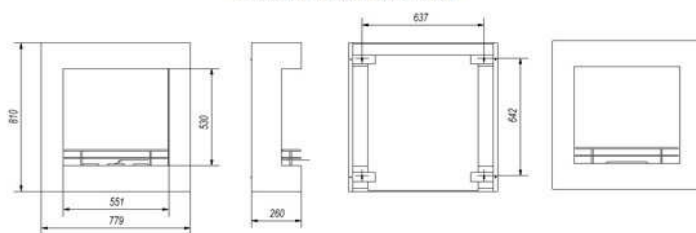

www.seminee-focare-semineu.ro

Biosemineu Daniela