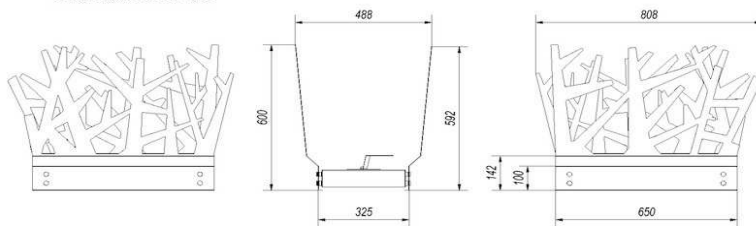

BIOSEMINEU GIANINA

Disponibilitate: negru, orizontal, cub, zebra, slif (slefuit)

www.seminee-focare-semineu.ro
Tel. 0744-133.307; 0724-410.890

DEKOR
TOR NIA

BIOSEMIINEU FLAVIA

www.seminee-focare-semineu.ro

Tel.0744-133.307
0724-410.890

Biosemineu Flavia

www.seminee-focare-semineu.ro

Tel. 0744-133.307
0724-410.890

www.seminee-focare-semineu.ro

BIOSEMINEU FELICIA

Biosemineu Felicia

www.seminee-focare-semineu.ro