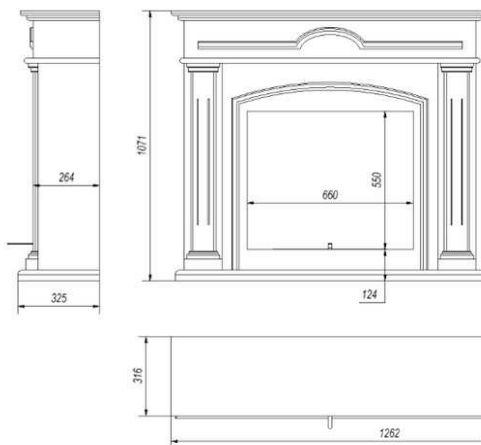

BIOSEMIINEU LUNA DECEMBRIE

Biosemineu Luna Decembrie
www.seminee-focare-semineu.ro
Tel.0744-133.307;0724-410.890