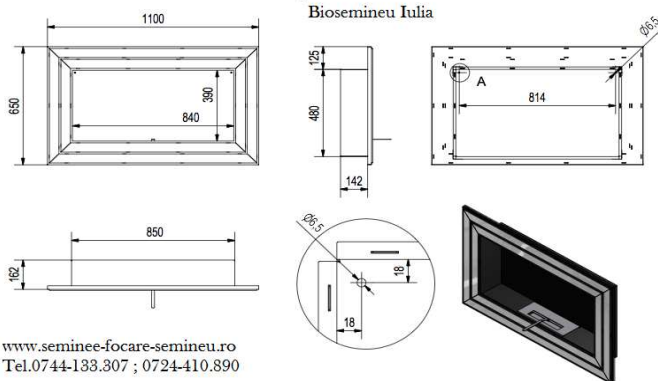

BIOSEMINEU KAMILA

Biosemineu Kamila

www.seminee-focare-semineu.ro
Tel. 0744-133.307 ; 0724-410.890

BIOSEMINEU IULIA

Dimensiuni : 1100mm , 1500mm , 1800mm

www.seminee-focare-semineu.ro
Tel.0744-133.307; 0724-410.890