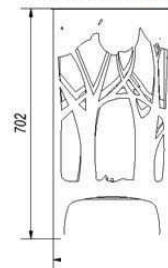

Biosemineu Flavia