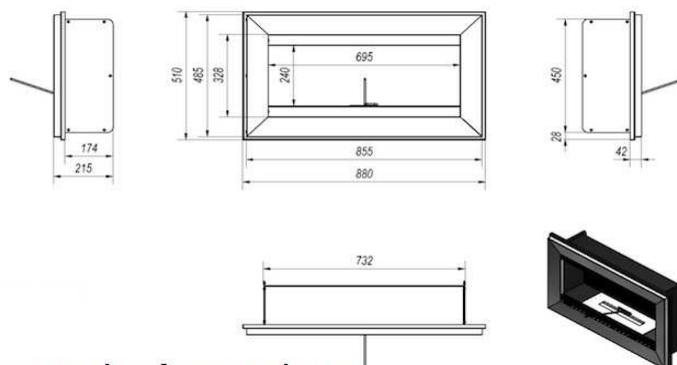

Biosemineu Camelia orizontal

www.seminee-focare-semineu.ro

Tel.0744-133.307;0724-410.890

Culori disponibile : aur,cupru,negru,polish