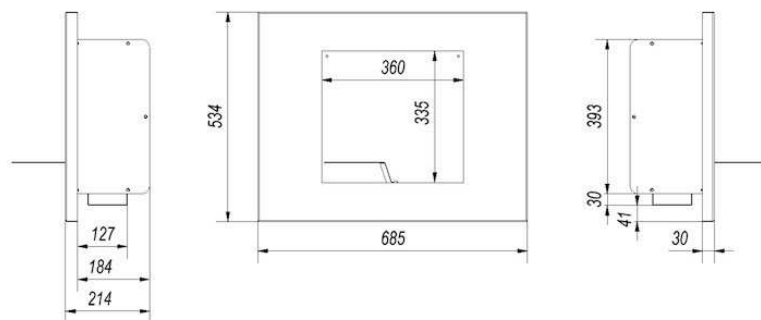

BIOSEMINEU KAMILA

Biosemineu Kamila

www.seminee-focare-semineu.ro
Tel. 0744-133.307 ; 0724-410.890

BIOSEMINEU IULIA

Dimensiuni : 1100mm , 1500mm , 1800mm

www.seminee-focare-semineu.ro
Tel.0744-133.307; 0724-410.890

BIOSEMIINEU RAMONA

BIOSEMIINEU PAMELA

www.seminee-focare-semineu.ro
Tel.0744-133.307 ; 0724-410.890

BIOSEMINEU PAULA

Biosemineu Paula

Tel.0744-133.307;0724-410.890

www.seminee-focare-semineu.ro

Variante disponibile: orizontal, vertical, cub, zlif(slefuit)