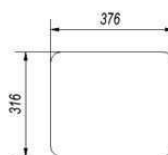

BIOSEMIINEU FLAVIA

www.seminee-focare-semineu.ro

Tel.0744-133.307
0724-410.890

Biosemineu Flavia

www.seminee-focare-semineu.ro

Tel. 0744-133.307
0724-410.890

www.seminee-focare-semineu.ro