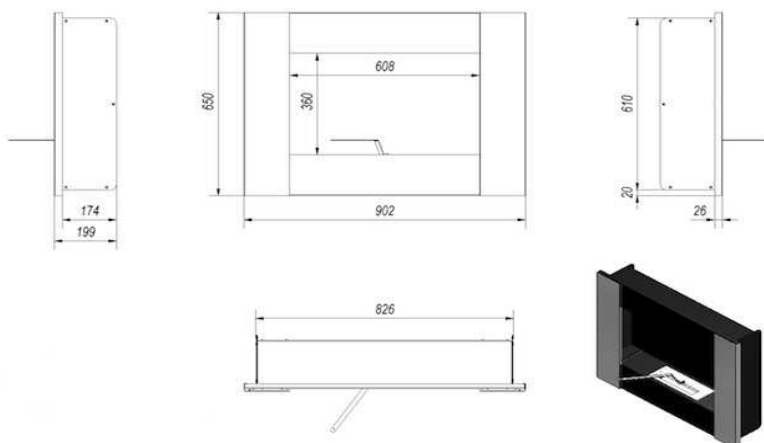

Biosemineu Bianca vertical

www.seminee-focare-semineu.ro
Tel. 0744-133.307 ; 0724-410.890

Culorile disponibile : aur,cupru,polish,satin