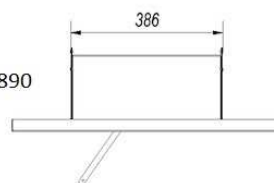

BIOSEMINEU KAMILA

Biosemineu Kamila

www.seminee-focare-semineu.ro
Tel. 0744-133.307 ; 0724-410.890

BIOSEMINEU IULIA

Dimensiuni : 1100mm , 1500mm , 1800mm

www.seminee-focare-semineu.ro
Tel.0744-133.307; 0724-410.890

BIOSEMINEU MARIA culori disponibile: alb , granit(argintiu), negru

Biosemineu Maria

Biosemineu Maria mini

Tel. 0744-133.307 ; 0724-410.890
www.seminee-focare-semineu.ro

Tel.0744-133.307 ; 0724-410.890
www.seminee-focare-semineu.ro

BIOSEMIINEU RAMONA

BIOSEMIINEU PAMELA

www.seminee-focare-semineu.ro
Tel.0744-133.307 ; 0724-410.890

BIOSEMINEU PAULA

Biosemineu Paula

Tel.0744-133.307;0724-410.890

www.seminee-focare-semineu.ro

Variante disponibile: orizontal, vertical, cub, zlif(slefuit)

Tel. 0744-133.307
0724-410.890

www.seminee-focare-semineu.ro

BIOSEMINEU DANIELA

www.seminee-focare-semineu.ro

Biosemineu Daniela

Tel. 0744-133.307 ; 0724-410.890

www.seminee-focare-semineu.ro

Varianta disponibila si pe culoare negru